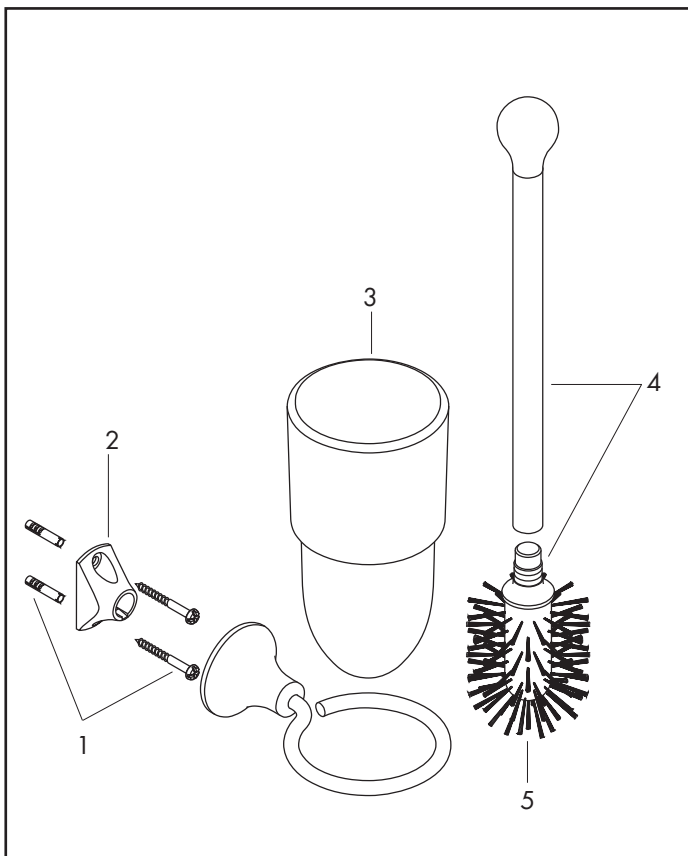

## Axor Terrano

Brush holder, shelf / Support et brosse WC, tablette / Escobilla para WC, repisa

> 07/99

41335XX0

> 01/98

40352XX0

Pos.	Description	Description	Denominación	Nr./Nr./N°	
1	mounting set	set de fixation	Set de fijación	40915000	
2	support element	support	Soporte	96341000	
3	glass cup on its own	verre cristal	Contenedor de cristal	41085000	
4	stick with brush	manche avec brosse	Escobilla	41189XX0	
5	WC-brush white	brosse WC blanc	Cepillo blanco	40088000	
6	support and mounting set	support + fixation	Soporte + set de fijación	40255XX0	
7	deco-disk	enjolveur	Placa decorative	94969990	
8	shelf	tablette	Repisa	96249000	

XX = Please see page 5.1 for finish  
 XX = Description des codes couleur page 5.1  
 XX = Para el código de acabados ver página 5.1